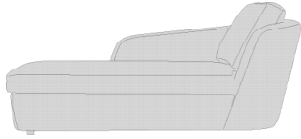

MILANOMIA

256

Larghezza seduta cm. 146
Seat width cm. 146

Profondità seduta cm. 74
Seat length cm. 74

80 —
60 —
44 —

P.110 103

Larghezza seduta cm. 67
Seat width cm. 67

186

Larghezza seduta cm. 197
Seat width cm. 197

Profondità seduta cm. 68
Seat length cm. 68

1 2 5 6 7

Su richiesta il prodotto può essere realizzato in due diverse qualità o colori di pelle con un supplemento di costo del 4%.
Il prezzo è sempre determinato dalla pelle di qualità superiore.
On demand the product can be covered in two different leather qualities or colors with a price extra charge of 4%.
Be reminded that the price refers always to the higher leather category.