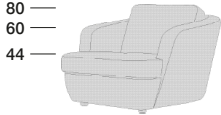

MILANOMIA

256

Larghezza seduta cm. 146
Seat width cm. 146

Profondità seduta cm. 74
Seat length cm. 74

80 —
60 —
44 —

P.110 103

Larghezza seduta cm. 67
Seat width cm. 67

186

Larghezza seduta cm. 197
Seat width cm. 197

Profondità seduta cm. 68
Seat length cm. 68

1 2 5 6 7

Su richiesta il prodotto può essere realizzato in due diverse qualità o colori di pelle con un supplemento di costo del 4%.
Il prezzo è sempre determinato dalla pelle di qualità superiore.
On demand the product can be covered in two different leather qualities or colors with a price extra charge of 4%.
Be reminded that the price refers always to the higher leather category.