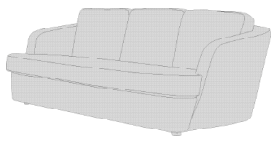

MILANOMIA

256

Larghezza seduta cm. 146
Seat width cm. 146

Profondità seduta cm. 74
Seat length cm. 74

80 —
60 —
44 —

P.110 103

Larghezza seduta cm. 67
Seat width cm. 67

186

Larghezza seduta cm. 197
Seat width cm. 197

Profondità seduta cm. 68
Seat length cm. 68

1 2 5 6 7

Su richiesta il prodotto può essere realizzato in due diverse qualità o colori di pelle con un supplemento di costo del 4%.
Il prezzo è sempre determinato dalla pelle di qualità superiore.
On demand the product can be covered in two different leather qualities or colors with a price extra charge of 4%.
Be reminded that the price refers always to the higher leather category.